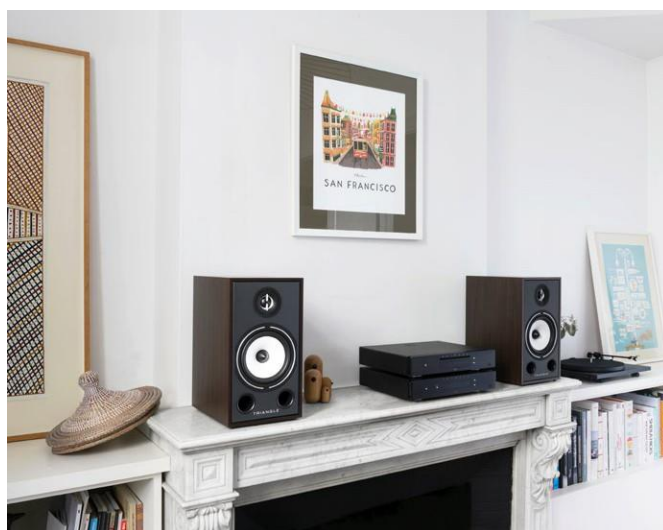

ФРАНЦУЗСКИЙ ШАРМ

Отражающая философию и традиции Triangle, акустика серии Borea обладает уникальностью как в стиле, так и в звуке.

Элегантный дизайн и фирменный звук предают неповторимое очарование и эмоции музыки. Ваша комната наполняется чистым, динамичным и детализированным звуком в знаменитом стиле Triangle.