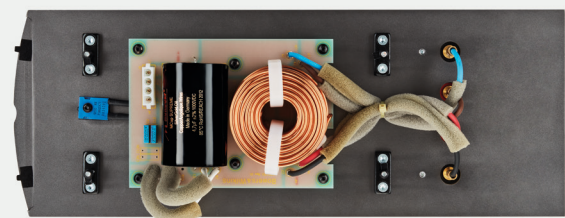

805 D4

Полочная АС 805 D4 – это самая компактная модель в Серии 800 Diamond, но оснащенная такими передовыми технологиями, как алмазный твитер и отдельный массивный корпус для него – наверху. Она убедительно доказывает, что и малое может быть прекрасным.

Массивный корпус твитера

Наш легендарный твитер-наверху в массивном корпусе имеет удлиненную форму, с более длинной нагрузочной трубой, что обеспечивает еще более свободное и открытое звучание на высоких частотах. Как и ранее, механически развязанный корпус выточен из цельного куска алюминия для наилучшего подавления резонансов.

Кроссовер сзади

У всех стерео моделей новой Серии кроссоверы теперь установлены сзади на жестком алюминиевом «позвоночнике». Это позволило изолировать чувствительные конденсаторы от воздействия давления воздуха внутри корпуса.

805 D4

Технические характеристики	Алмазный твитер Твитер-наверху в массивном корпусе НЧ/СЧ-динамик с диффузором из материала Continuum "Matrix™" Антирезонансный колпачок Порт Flowport™	
Описание	2-полосная АС с портом фазоинвертора	
Динамики	"1x ø25мм (1in) алмазный купольный твитер 1x ø165мм (6.5in) НЧ/СЧ-динамик с диффузором Continuum "	
Диапазон частот	34 Гц – 35 кГц	
Полоса частот (+/- 3дБ от референсной оси)	42 Гц – 28 кГц	
Чувствительность (на оси при 2.83Vrms на 1м)	88 дБ	
Гармонические искажения	2-я и 3-я гармоники "(90 дБ, 1м на оси) <1% 90Гц - 20 кГц <0.3% 120Гц - 20 кГц"	
Номинальный импеданс	8Ω (мин. 4.6Ω)	
Реком. мощность усилителя	50Вт – 120Вт на 8Ω без клиппирования	
Макс. реком. импеданс кабеля	0.1Ω	
Размеры	Высота: 440мм Ширина: 240мм Глубина: 373мм	
Вес, нетто	15.55кг	
Отделка	Корпус: Полированная черная Матовое розовое дерево Матовый орех Белая	Гриль: Черный Серый Черный Серый