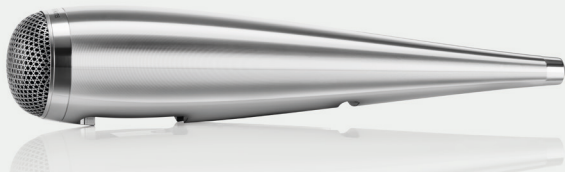

805 D4

Полочная АС 805 D4 – это самая компактная модель в Серии 800 Diamond, но оснащенная такими передовыми технологиями, как алмазный твитер и отдельный массивный корпус для него – наверху. Она убедительно доказывает, что и малое может быть прекрасным.

Массивный корпус твитера

Наш легендарный твитер-наверху в массивном корпусе имеет удлиненную форму, с более длинной нагрузочной трубой, что обеспечивает еще более свободное и открытое звучание на высоких частотах. Как и ранее, механически развязанный корпус выточен из цельного куска алюминия для наилучшего подавления резонансов.

Кроссовер сзади

У всех стерео моделей новой Серии кроссоверы теперь установлены сзади на жестком алюминиевом «позвоночнике». Это позволило изолировать чувствительные конденсаторы от воздействия давления воздуха внутри корпуса.

805 D4

Технические характеристики	Алмазный твитер Твитер-наверху в массивном корпусе НЧ/СЧ-динамик с диффузором из материала Continuum "Matrix™" Антирезонансный колпачок Порт Flowport™	
Описание	2-полосная АС с портом фазоинвертора	
Динамики	"1x ø25мм (1in) алмазный купольный твитер 1x ø165мм (6.5in) НЧ/СЧ-динамик с диффузором Continuum "	
Диапазон частот	34 Гц – 35 кГц	
Полоса частот (+/- 3дБ от референсной оси)	42 Гц – 28 кГц	
Чувствительность (на оси при 2.83Vrms на 1м)	88 дБ	
Гармонические искажения	2-я и 3-я гармоники "(90 дБ, 1м на оси) <1% 90Гц - 20 кГц <0.3% 120Гц - 20 кГц"	
Номинальный импеданс	8Ω (мин. 4.6Ω)	
Реком. мощность усилителя	50Вт – 120Вт на 8Ω без клиппирования	
Макс. реком. импеданс кабеля	0.1Ω	
Размеры	Высота: 440мм Ширина: 240мм Глубина: 373мм	
Вес, нетто	15.55кг	
Отделка	Корпус: Полированная черная Матовое розовое дерево Матовый орех Белая	Гриль: Черный Серый Черный Серый